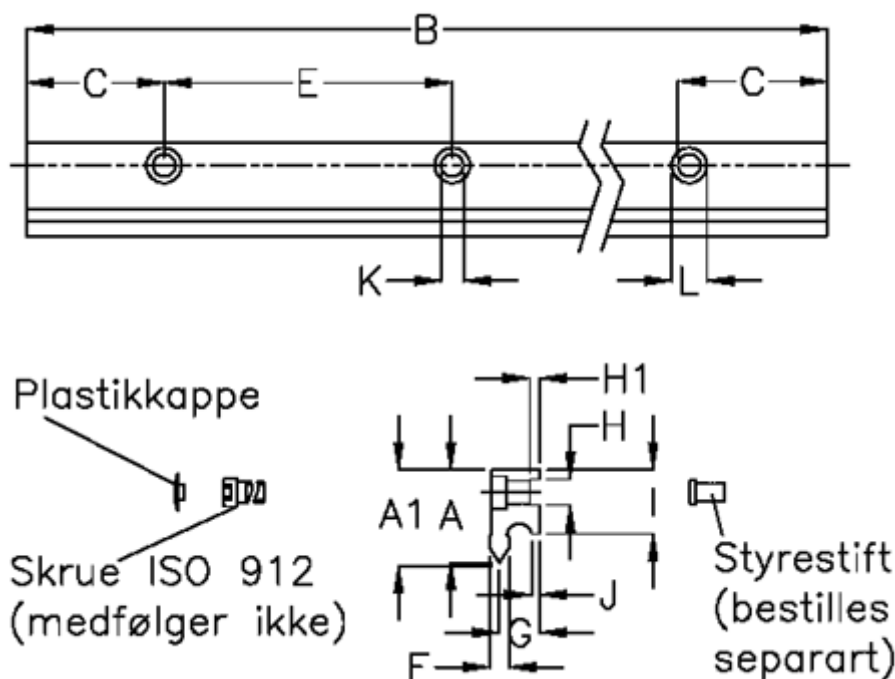

Varenummer: 057125334162
 Beskrivelse: Hepco GV3 profilskinne NS E L3416 P2
 med forsænkede huller

Mål

A	= 21	G	= 10.2	vægt kg/1000 = 1.60
A1	= 21.37	H	= 6	
B	= 3416	H1	= 2.5	
C	= 43.0	I	= 16.00	
E	= 90	J	= 2.60	
F	= 4.93	K	= 5.5	
For leje	= J25	L	= 10 x 5.1	
For styrestift	= SDP6	Præcisionstype	= P2	